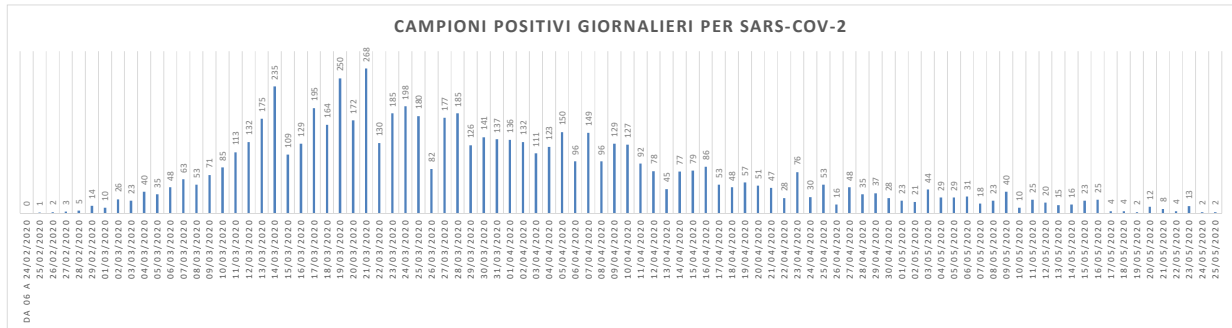

giorno	Campioni Positivi giornalieri per SARS-Cov-2	Campioni complessivamente testati/giorno
da 06 a 24/02/2020	0	14
25/02/2020	1	5
26/02/2020	2	18
27/02/2020	3	19
28/02/2020	5	19
29/02/2020	14	33
01/03/2020	10	30
02/03/2020	26	64
03/03/2020	23	89
04/03/2020	40	126
05/03/2020	35	173
06/03/2020	48	230
07/03/2020	63	218
08/03/2020	53	216
09/03/2020	71	187
10/03/2020	85	219
11/03/2020	113	251
12/03/2020	132	311
13/03/2020	175	333
14/03/2020	235	386
15/03/2020	109	300
16/03/2020	129	335
17/03/2020	195	537
18/03/2020	164	403
19/03/2020	250	658
20/03/2020	172	570
21/03/2020	268	651
22/03/2020	130	373
23/03/2020	185	465
24/03/2020	198	667
25/03/2020	180	247
26/03/2020	82	437
27/03/2020	177	824
28/03/2020	185	547
29/03/2020	126	548
30/03/2020	141	745
31/03/2020	137	572
01/04/2020	136	647
02/04/2020	132	735
03/04/2020	111	794
04/04/2020	123	780
05/04/2020	150	667
06/04/2020	96	700
07/04/2020	149	913
08/04/2020	96	662
09/04/2020	129	776
10/04/2020	127	1050
11/04/2020	92	997
12/04/2020	78	456
13/04/2020	45	436
14/04/2020	77	662
15/04/2020	79	1107
16/04/2020	86	1012
17/04/2020	53	1283
18/04/2020	48	1086
19/04/2020	57	907
20/04/2020	51	1084
21/04/2020	47	1454
22/04/2020	28	1130
23/04/2020	76	1440
24/04/2020	30	1143
25/04/2020	53	851
26/04/2020	16	510
27/04/2020	48	1044
28/04/2020	35	1227
29/04/2020	37	1268
30/04/2020	28	978
01/05/2020	23	1033
02/05/2020	21	1125
03/05/2020	44	557
04/05/2020	29	1207
05/05/2020	29	981
06/05/2020	31	1232
07/05/2020	18	934
08/05/2020	23	735
09/05/2020	40	1367
10/05/2020	10	1012
11/05/2020	25	970
12/05/2020	20	865
13/05/2020	15	989
14/05/2020	16	783
15/05/2020	23	991
16/05/2020	25	863
17/05/2020	4	321
18/05/2020	4	680
19/05/2020	2	936
20/05/2020	12	1063
21/05/2020	8	1006
22/05/2020	4	559
23/05/2020	13	717
24/05/2020	2	398
25/05/2020	2	576