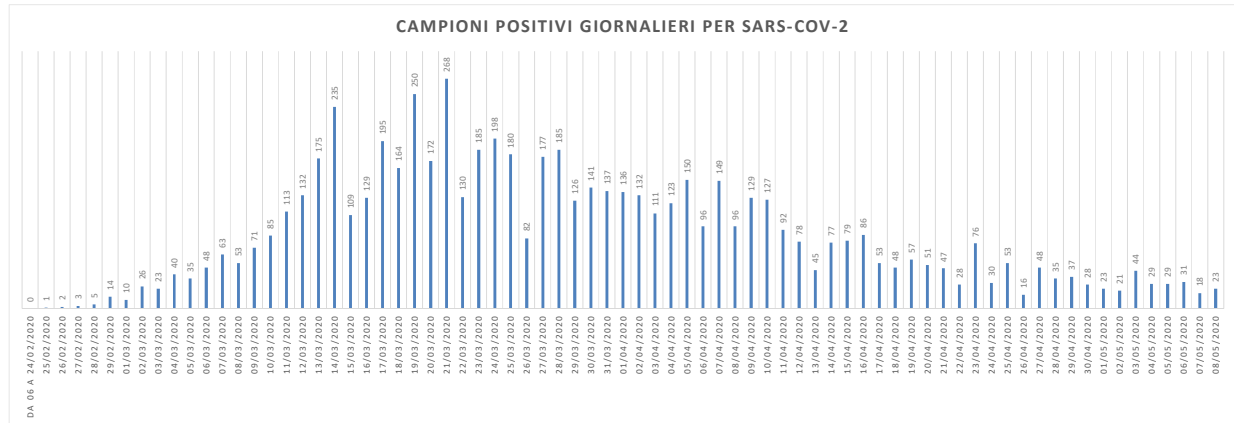

giorno	Campioni Positivi giornalieri per SARS-Cov-2	Campioni complessivamente testati/giorno
da 06 a 24/02/2020	0	14
25/02/2020	1	5
26/02/2020	2	8
27/02/2020	3	19
28/02/2020	5	19
29/02/2020	14	33
01/03/2020	10	36
02/03/2020	26	64
03/03/2020	23	89
04/03/2020	40	126
05/03/2020	35	173
06/03/2020	48	230
07/03/2020	63	218
08/03/2020	53	216
09/03/2020	71	187
10/03/2020	85	219
11/03/2020	113	251
12/03/2020	132	311
13/03/2020	175	333
14/03/2020	235	386
15/03/2020	109	300
16/03/2020	129	335
17/03/2020	195	537
18/03/2020	164	403
19/03/2020	250	658
20/03/2020	172	570
21/03/2020	268	651
22/03/2020	130	373
23/03/2020	185	465
24/03/2020	198	667
25/03/2020	180	727
26/03/2020	82	437
27/03/2020	177	824
28/03/2020	185	547
29/03/2020	126	548
30/03/2020	141	745
31/03/2020	137	572
01/04/2020	136	647
02/04/2020	132	735
03/04/2020	111	794
04/04/2020	123	780
05/04/2020	150	667
06/04/2020	96	700
07/04/2020	149	913
08/04/2020	96	662
09/04/2020	129	776
10/04/2020	127	1090
11/04/2020	92	997
12/04/2020	78	456
13/04/2020	45	436
14/04/2020	77	662
15/04/2020	79	1107
16/04/2020	86	1012
17/04/2020	53	1283
18/04/2020	48	1086
19/04/2020	57	907
20/04/2020	51	1084
21/04/2020	47	1453
22/04/2020	28	1130
23/04/2020	76	1440
24/04/2020	30	1143
25/04/2020	53	851
26/04/2020	16	510
27/04/2020	48	1044
28/04/2020	35	1227
29/04/2020	37	1268
30/04/2020	28	978
01/05/2020	23	1033
02/05/2020	21	1125
03/05/2020	44	557
04/05/2020	29	1207
05/05/2020	29	981
06/05/2020	31	1232
07/05/2020	18	834
08/05/2020	23	735