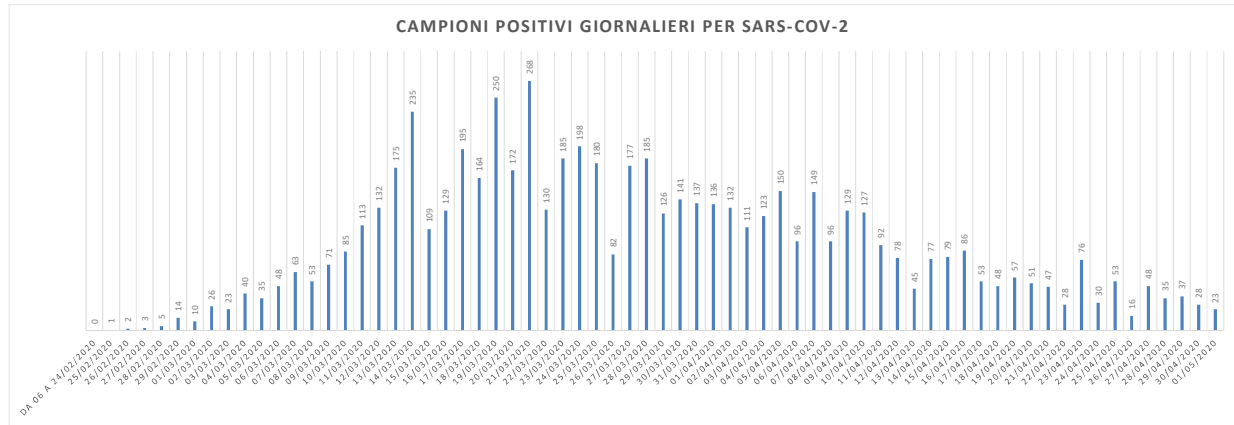

giorno	Campioni Positivi giornalieri per SARS-Cov-2	Campioni complessivamente testati/giorno
da 06 a 24/02/2020	0	14
25/02/2020	1	5
26/02/2020	2	8
27/02/2020	3	19
28/02/2020	5	19
29/02/2020	14	33
01/03/2020	10	36
02/03/2020	26	64
03/03/2020	23	89
04/03/2020	40	126
05/03/2020	35	173
06/03/2020	48	230
07/03/2020	63	218
08/03/2020	53	216
09/03/2020	71	187
10/03/2020	85	219
11/03/2020	113	251
12/03/2020	132	311
13/03/2020	175	333
14/03/2020	235	386
15/03/2020	109	300
16/03/2020	129	335
17/03/2020	195	537
18/03/2020	164	403
19/03/2020	250	658
20/03/2020	172	570
21/03/2020	268	651
22/03/2020	130	373
23/03/2020	185	465
24/03/2020	198	667
25/03/2020	180	727
26/03/2020	82	437
27/03/2020	177	824
28/03/2020	185	547
29/03/2020	126	548
30/03/2020	141	745
31/03/2020	137	572
01/04/2020	136	647
02/04/2020	132	735
03/04/2020	111	794
04/04/2020	123	780
05/04/2020	150	667
06/04/2020	96	700
07/04/2020	149	913
08/04/2020	96	662
09/04/2020	129	776
10/04/2020	127	1090
11/04/2020	92	997
12/04/2020	78	456
13/04/2020	45	436
14/04/2020	77	662
15/04/2020	79	1107
16/04/2020	86	1012
17/04/2020	53	1283
18/04/2020	48	1086
19/04/2020	57	907
20/04/2020	51	1084
21/04/2020	47	1453
22/04/2020	28	1130
23/04/2020	76	1440
24/04/2020	30	1143
25/04/2020	53	851
26/04/2020	16	510
27/04/2020	48	1044
28/04/2020	35	1227
29/04/2020	37	1268
30/04/2020	28	978
<b>01/05/2020</b>	<b>23</b>	<b>1033</b>