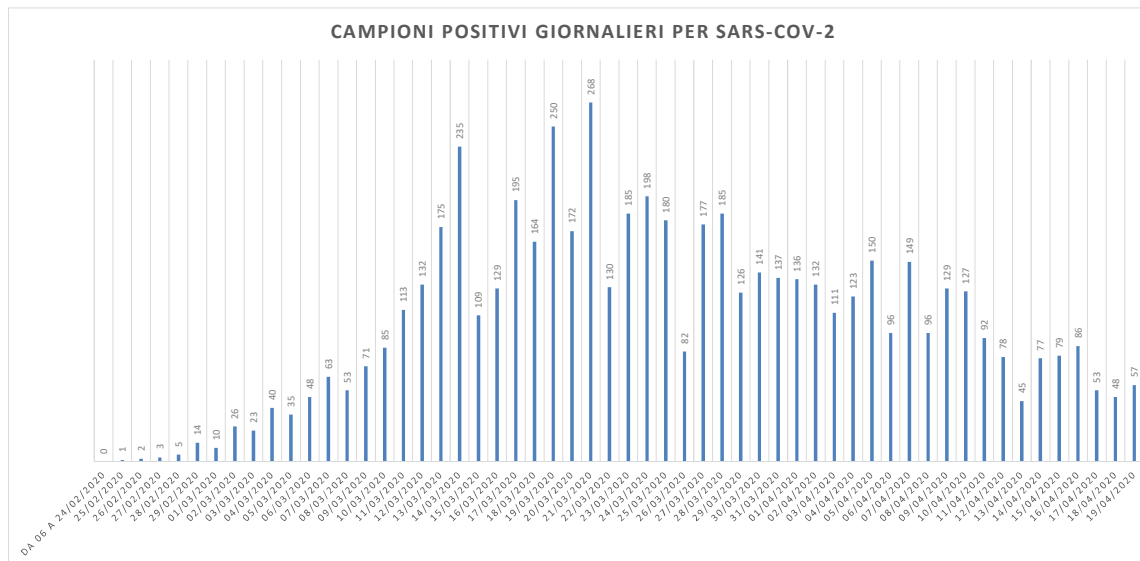

giorno	Campioni Positivi giornalieri per SARS-Cov-2	Campioni complessivamente testati/giorno
da 06 a 24/02/2020	0	14
25/02/2020	1	5
26/02/2020	2	8
27/02/2020	3	19
28/02/2020	5	19
29/02/2020	14	33
01/03/2020	10	36
02/03/2020	26	64
03/03/2020	23	89
04/03/2020	40	126
05/03/2020	35	173
06/03/2020	48	230
07/03/2020	63	218
08/03/2020	53	216
09/03/2020	71	187
10/03/2020	85	219
11/03/2020	113	251
12/03/2020	132	311
13/03/2020	175	333
14/03/2020	235	386
15/03/2020	109	300
16/03/2020	129	335
17/03/2020	195	537
18/03/2020	164	403
19/03/2020	250	658
20/03/2020	172	570
21/03/2020	268	651
22/03/2020	130	373
23/03/2020	185	465
24/03/2020	198	667
25/03/2020	180	727
26/03/2020	82	437
27/03/2020	177	824
28/03/2020	185	547
29/03/2020	126	548
30/03/2020	141	745
31/03/2020	137	572
01/04/2020	136	647
02/04/2020	132	735
03/04/2020	111	794
04/04/2020	123	780
05/04/2020	150	667
06/04/2020	96	700
07/04/2020	149	913
08/04/2020	96	662
09/04/2020	129	776
10/04/2020	127	1090
11/04/2020	92	997
12/04/2020	78	456
13/04/2020	45	436
14/04/2020	77	662
15/04/2020	79	1107
16/04/2020	86	1012
17/04/2020	53	1283
18/04/2020	48	1086
<b>19/04/2020</b>	<b>57</b>	<b>907</b>