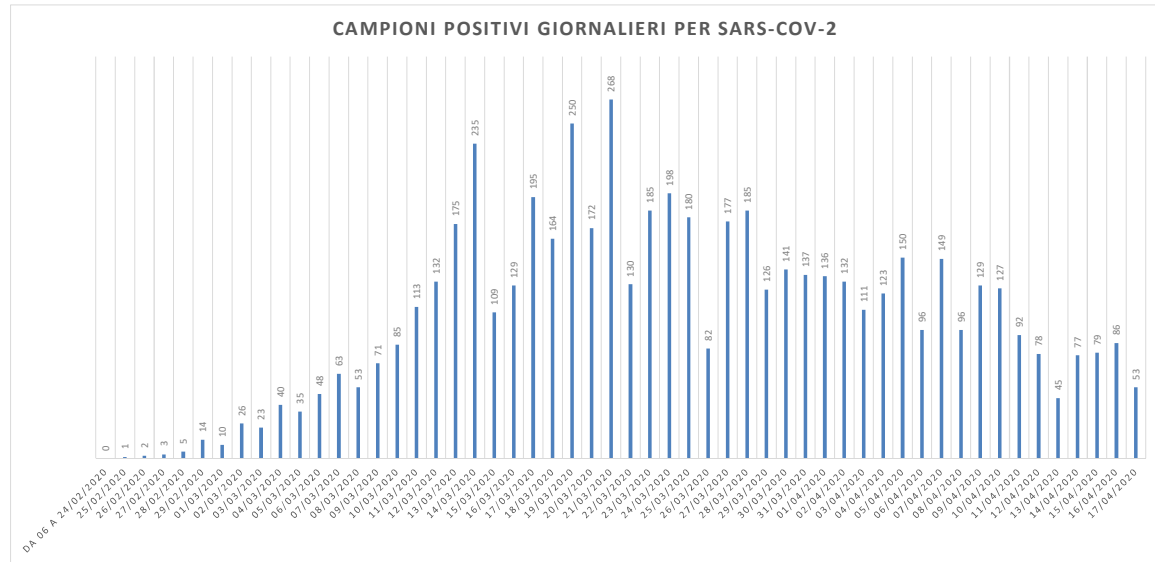

giorno	Campioni Positivi giornalieri per SARS-Cov-2	Campioni complessivamente testati/giorno
da 06 a 24/02/2020	0	14
25/02/2020	1	5
26/02/2020	2	8
27/02/2020	3	19
28/02/2020	5	19
29/02/2020	14	33
01/03/2020	10	36
02/03/2020	26	64
03/03/2020	23	89
04/03/2020	40	126
05/03/2020	35	173
06/03/2020	48	230
07/03/2020	63	218
08/03/2020	53	216
09/03/2020	71	187
10/03/2020	85	219
11/03/2020	113	251
12/03/2020	132	311
13/03/2020	175	333
14/03/2020	235	386
15/03/2020	109	300
16/03/2020	129	335
17/03/2020	195	537
18/03/2020	164	403
19/03/2020	250	658
20/03/2020	172	570
21/03/2020	268	651
22/03/2020	130	373
23/03/2020	185	465
24/03/2020	198	667
25/03/2020	180	727
26/03/2020	82	437
27/03/2020	177	824
28/03/2020	185	547
29/03/2020	126	548
30/03/2020	141	745
31/03/2020	137	572
01/04/2020	136	647
02/04/2020	132	735
03/04/2020	111	794
04/04/2020	123	780
05/04/2020	150	667
06/04/2020	96	700
07/04/2020	149	913
08/04/2020	96	662
09/04/2020	129	776
10/04/2020	127	1090
11/04/2020	92	997
12/04/2020	78	456
13/04/2020	45	436
14/04/2020	77	662
15/04/2020	79	1107
16/04/2020	86	1012
17/04/2020	53	1283