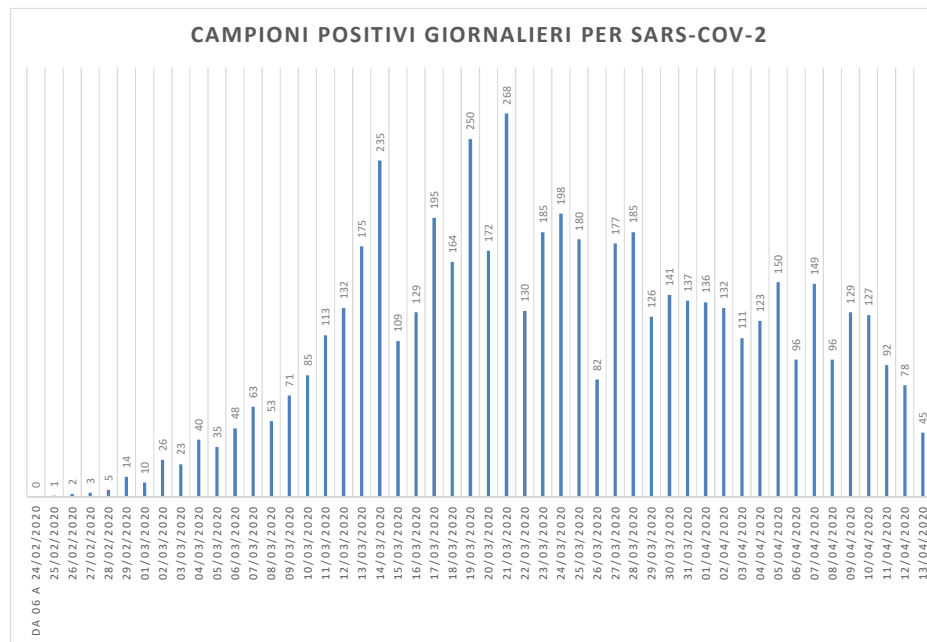

giorno	Campioni Positivi giornalieri per SARS-Cov-2	Campioni complessivamente testati/giorno
da 06 a 24/02/2020	0	14
25/02/2020	1	5
26/02/2020	2	8
27/02/2020	3	19
28/02/2020	5	19
29/02/2020	14	33
01/03/2020	10	36
02/03/2020	26	64
03/03/2020	23	89
04/03/2020	40	126
05/03/2020	35	173
06/03/2020	48	230
07/03/2020	63	218
08/03/2020	53	216
09/03/2020	71	187
10/03/2020	85	219
11/03/2020	113	251
12/03/2020	132	311
13/03/2020	175	333
14/03/2020	235	386
15/03/2020	109	300
16/03/2020	129	335
17/03/2020	195	537
18/03/2020	164	403
19/03/2020	250	658
20/03/2020	172	570
21/03/2020	268	651
22/03/2020	130	373
23/03/2020	185	465
24/03/2020	198	667
25/03/2020	180	727
26/03/2020	82	437
27/03/2020	177	824
28/03/2020	185	547
29/03/2020	126	548
30/03/2020	141	745
31/03/2020	137	572
01/04/2020	136	647
02/04/2020	132	735
03/04/2020	111	794
04/04/2020	123	780
05/04/2020	150	667
06/04/2020	96	700
07/04/2020	149	913
08/04/2020	96	662
09/04/2020	129	776
10/04/2020	127	1090
11/04/2020	92	997
12/04/2020	78	456
<b>13/04/2020</b>	<b>45</b>	<b>436</b>