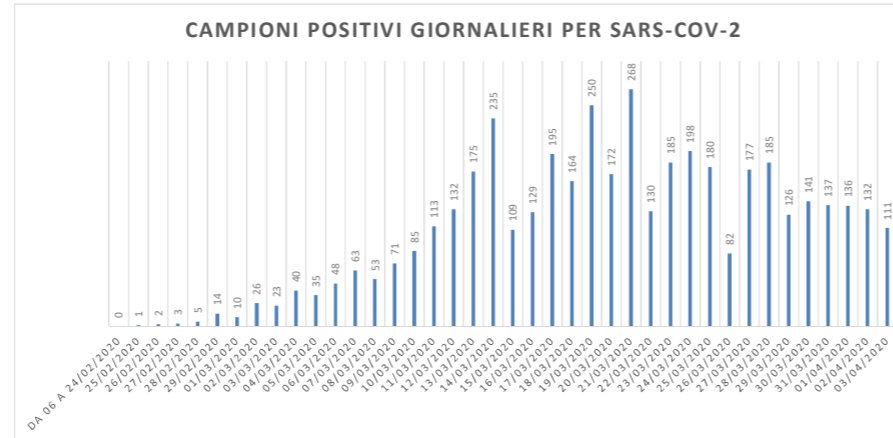

giorno	Campioni Positivi giornalieri per SARS-Cov-2	Campioni complessivamente testati/giorno
da 06 a 24/02/2020	0	14
25/02/2020	1	5
26/02/2020	2	8
27/02/2020	3	19
28/02/2020	5	19
29/02/2020	14	33
01/03/2020	10	36
02/03/2020	26	64
03/03/2020	23	89
04/03/2020	40	126
05/03/2020	35	173
06/03/2020	48	230
07/03/2020	63	218
08/03/2020	53	216
09/03/2020	71	187
10/03/2020	85	219
11/03/2020	113	251
12/03/2020	132	311
13/03/2020	175	333
14/03/2020	235	386
15/03/2020	109	300
16/03/2020	129	335
17/03/2020	195	537
18/03/2020	164	403
19/03/2020	250	658
20/03/2020	172	570
21/03/2020	268	651
22/03/2020	130	373
23/03/2020	185	465
24/03/2020	198	667
25/03/2020	180	727
26/03/2020	82	437
27/03/2020	177	824
28/03/2020	185	547
29/03/2020	126	548
30/03/2020	141	745
31/03/2020	137	572
01/04/2020	136	647
02/04/2020	132	735
<b>03/04/2020</b>	<b>111</b>	<b>794</b>

giorno	Campioni Positivi totali: progressione	Campioni testati totali: progressione
da 06 a 24/02/2020	0	14
25/02/2020	1	19
26/02/2020	3	27
27/02/2020	6	46
28/02/2020	11	65
29/02/2020	25	98
01/03/2020	35	134
02/03/2020	61	198
03/03/2020	84	287
04/03/2020	124	413
05/03/2020	159	586
06/03/2020	207	816
07/03/2020	270	1034
08/03/2020	323	1250
09/03/2020	394	1437
10/03/2020	479	1656
11/03/2020	592	1907
12/03/2020	724	2218
13/03/2020	898	2551
14/03/2020	1133	2937
15/03/2020	1242	3237
16/03/2020	1371	3572
17/03/2020	1567	4109
18/03/2020	1731	4512
19/03/2020	1981	5170
20/03/2020	2153	5740
21/03/2020	2421	6391
22/03/2020	2551	6764
23/03/2020	2736	7229
24/03/2020	2934	7896
25/03/2020	3114	8623
26/03/2020	3196	9060
27/03/2020	3373	9884
28/03/2020	3558	10431
29/03/2020	3684	10979
30/03/2020	3825	11724
31/03/2020	3962	12296
01/04/2020	4098	12943
02/04/2020	4230	13678
<b>03/04/2020</b>	<b>4341</b>	<b>14472</b>