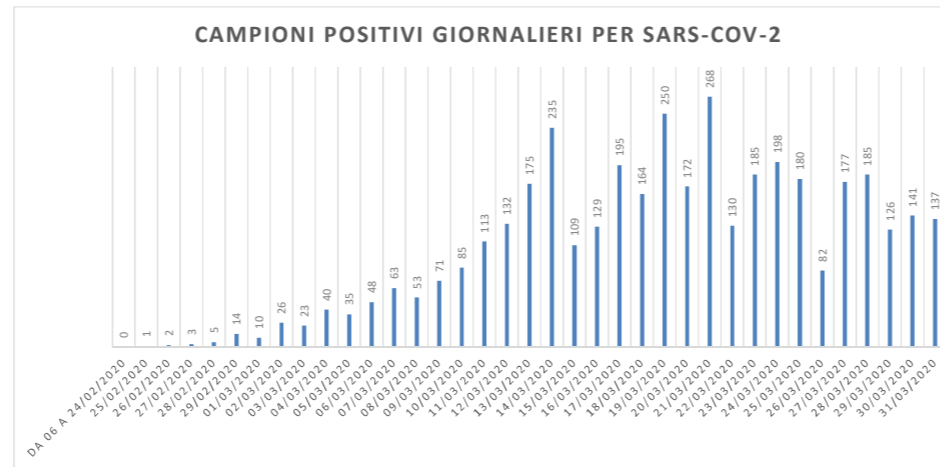

giorno	Campioni Positivi giornalieri per SARS-Cov-2	Campioni complessivamente testati/giorno
da 06 a 24/02/2020	0	14
25/02/2020	1	5
26/02/2020	2	8
27/02/2020	3	19
28/02/2020	5	19
29/02/2020	14	33
01/03/2020	10	36
02/03/2020	26	64
03/03/2020	23	89
04/03/2020	40	126
05/03/2020	35	173
06/03/2020	48	230
07/03/2020	63	218
08/03/2020	53	216
09/03/2020	71	187
10/03/2020	85	219
11/03/2020	113	251
12/03/2020	132	311
13/03/2020	175	333
14/03/2020	235	386
15/03/2020	109	300
16/03/2020	129	335
17/03/2020	195	537
18/03/2020	164	403
19/03/2020	250	658
20/03/2020	172	570
21/03/2020	268	651
22/03/2020	130	373
23/03/2020	185	465
24/03/2020	198	667
25/03/2020	180	727
26/03/2020	82	437
27/03/2020	177	824
28/03/2020	185	547
29/03/2020	126	548
30/03/2020	141	745
31/03/2020	137	572

giorno	Campioni Positivi totali: progressione	Campioni testati totali: progressione
da 06 a 24/02/2020	0	14
25/02/2020	1	19
26/02/2020	3	27
27/02/2020	6	46
28/02/2020	11	65
29/02/2020	25	98
01/03/2020	35	134
02/03/2020	61	198
03/03/2020	84	287
04/03/2020	124	413
05/03/2020	159	586
06/03/2020	207	816
07/03/2020	270	1034
08/03/2020	323	1250
09/03/2020	394	1437
10/03/2020	479	1656
11/03/2020	592	1907
12/03/2020	724	2218
13/03/2020	898	2551
14/03/2020	1133	2937
15/03/2020	1242	3237
16/03/2020	1371	3572
17/03/2020	1567	4109
18/03/2020	1731	4512
19/03/2020	1981	5170
20/03/2020	2153	5740
21/03/2020	2421	6391
22/03/2020	2551	6764
23/03/2020	2736	7229
24/03/2020	2934	7896
25/03/2020	3114	8623
26/03/2020	3196	9060
27/03/2020	3373	9884
28/03/2020	3558	10431
29/03/2020	3684	10979
30/03/2020	3825	11724
31/03/2020	3962	12296