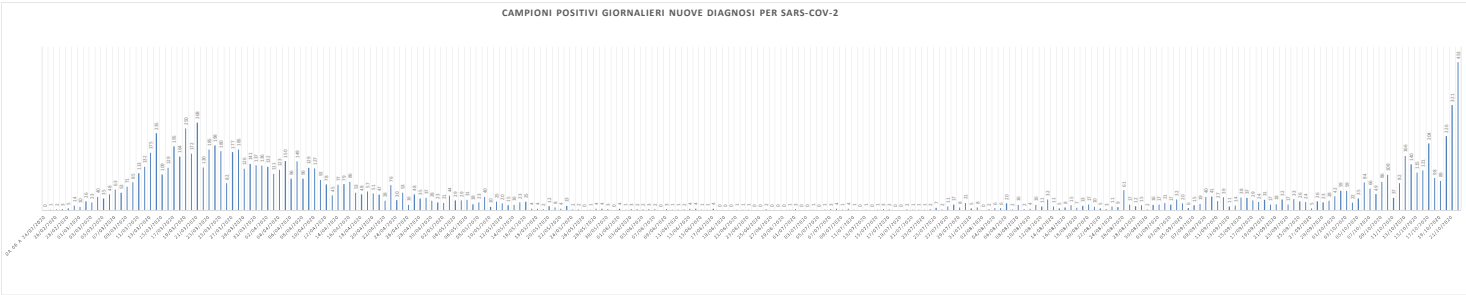

giorno	campioni positivi per SARS-CoV-2	campioni complessivamente testati/giorno
11/06/2020	0	0
12/06/2020	0	0
13/06/2020	0	0
14/06/2020	0	0
15/06/2020	0	0
16/06/2020	0	0
17/06/2020	0	0
18/06/2020	0	0
19/06/2020	0	0
20/06/2020	0	0
21/06/2020	0	0
22/06/2020	0	0
23/06/2020	0	0
24/06/2020	0	0
25/06/2020	0	0
26/06/2020	0	0
27/06/2020	0	0
28/06/2020	0	0
29/06/2020	0	0
30/06/2020	0	0
01/07/2020	0	0
02/07/2020	0	0
03/07/2020	0	0
04/07/2020	0	0
05/07/2020	0	0
06/07/2020	0	0
07/07/2020	0	0
08/07/2020	0	0
09/07/2020	0	0
10/07/2020	0	0
11/07/2020	0	0
12/07/2020	0	0
13/07/2020	0	0
14/07/2020	0	0
15/07/2020	0	0
16/07/2020	0	0
17/07/2020	0	0
18/07/2020	0	0
19/07/2020	0	0
20/07/2020	0	0
21/07/2020	0	0
22/07/2020	0	0
23/07/2020	0	0
24/07/2020	0	0
25/07/2020	0	0
26/07/2020	0	0
27/07/2020	0	0
28/07/2020	0	0
29/07/2020	0	0
30/07/2020	0	0
31/07/2020	0	0
01/08/2020	0	0
02/08/2020	0	0
03/08/2020	0	0
04/08/2020	0	0
05/08/2020	0	0
06/08/2020	0	0
07/08/2020	0	0
08/08/2020	0	0
09/08/2020	0	0
10/08/2020	0	0
11/08/2020	0	0
12/08/2020	0	0
13/08/2020	0	0
14/08/2020	0	0
15/08/2020	0	0
16/08/2020	0	0
17/08/2020	0	0
18/08/2020	0	0
19/08/2020	0	0
20/08/2020	0	0
21/08/2020	0	0
22/08/2020	0	0
23/08/2020	0	0
24/08/2020	0	0
25/08/2020	0	0
26/08/2020	0	0
27/08/2020	0	0
28/08/2020	0	0
29/08/2020	0	0
30/08/2020	0	0
31/08/2020	0	0
01/09/2020	0	0
02/09/2020	0	0
03/09/2020	0	0
04/09/2020	0	0
05/09/2020	0	0
06/09/2020	0	0
07/09/2020	0	0
08/09/2020	0	0
09/09/2020	0	0
10/09/2020	0	0
11/09/2020	0	0
12/09/2020	0	0
13/09/2020	0	0
14/09/2020	0	0
15/09/2020	0	0
16/09/2020	0	0
17/09/2020	0	0
18/09/2020	0	0
19/09/2020	0	0
20/09/2020	0	0
21/09/2020	0	0
22/09/2020	0	0
23/09/2020	0	0
24/09/2020	0	0
25/09/2020	0	0
26/09/2020	0	0
27/09/2020	0	0
28/09/2020	0	0
29/09/2020	0	0
30/09/2020	0	0
01/10/2020	0	0
02/10/2020	0	0
03/10/2020	0	0
04/10/2020	0	0
05/10/2020	0	0
06/10/2020	0	0
07/10/2020	0	0
08/10/2020	0	0
09/10/2020	0	0
10/10/2020	0	0
11/10/2020	0	0
12/10/2020	0	0
13/10/2020	0	0
14/10/2020	0	0
15/10/2020	0	0
16/10/2020	0	0
17/10/2020	0	0
18/10/2020	0	0
19/10/2020	0	0
20/10/2020	0	0
21/10/2020	0	0
22/10/2020	0	0
23/10/2020	0	0
24/10/2020	0	0
25/10/2020	0	0
26/10/2020	0	0
27/10/2020	0	0
28/10/2020	0	0
29/10/2020	0	0
30/10/2020	0	0
31/10/2020	0	0

SCREENING HOTEL HOUSE

1° Rapporto risultati Hotel House:
L'indagine epidemiologica relativa al focolaio denominato Hotel House ha rilevato i seguenti casi distribuiti su tre tempi diagnostici:

1) Fase di pre-screening con data referto tamponi dal 9 al 17 Giugno:
  6 PERSONE POSITIVE COVID-19
2) Fase di screening Hotel House con data referto tamponi dal 18 Giugno al 7 Luglio:
  15 PERSONE POSITIVE COVID-19 appartenenti al focolaio HH complessivamente su un totale di 1024 tamponi effettuati
3) Fase di re-test e percorso guarigione dal 3 Luglio:
  7 PERSONE GUARITE (con doppio tampone negativo consecutivo) appartenenti al focolaio HH sul totale di 21 persone COVID-19 positive